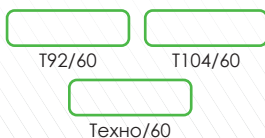

Колір: золотий дуб
Декор: нержавіючий молдинг