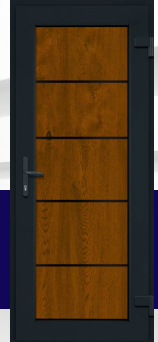

Колір: комбінований
(антрацит + золотий дуб)
Декор: фарбований молдинг

T92/60 T104/60
Техно/60

ЧЕРЕЗ
З'ЄДНУВАЧ