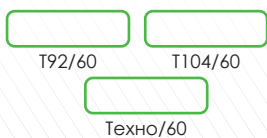

Колір: золотий дуб
Декор: нержавіючий молдинг