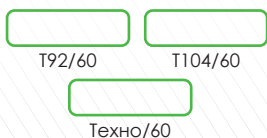

Колір: золотий дуб
Декор: фарбований молдинг