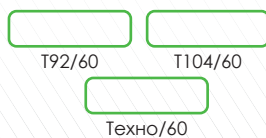

Колір: комбінований
(антрацит + золотий дуб)
Декор: нержавіючий молдинг

**ЧЕРЕЗ
З'ЄДНУВАЧ**

Колір: білий
Декор: нержавіючий молдинг

Колір: золотий дуб
Декор: нержавіючий молдинг

Колір: горіх
Декор: нержавіючий молдинг